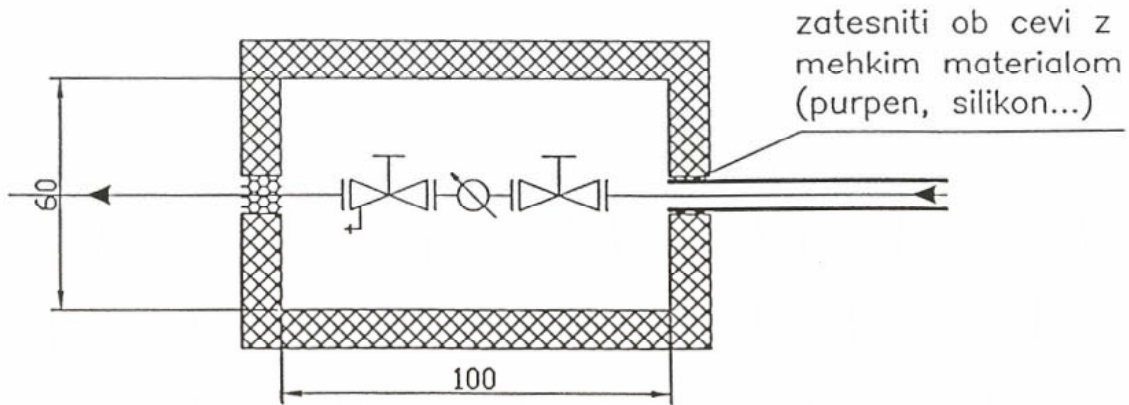

ARMIRANO BETONSKI VODOMERNI JAŠEK—

1 vodomer

tloris 1

tloris 2

M 1:20